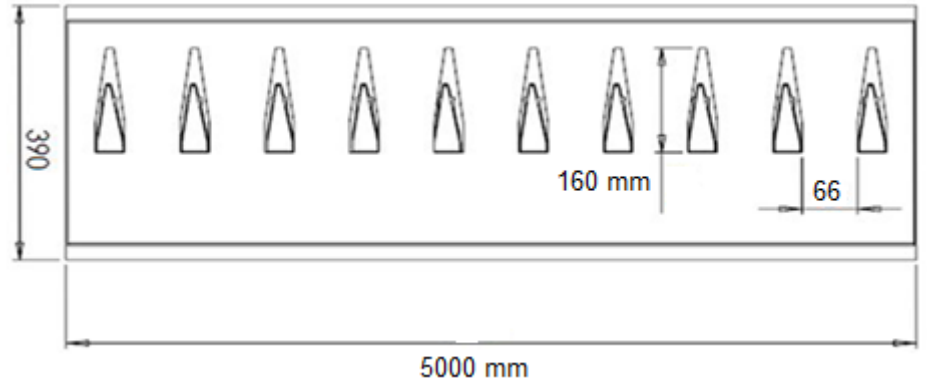

www.hazalguvenlik.net

Kapan Bariyer

Data Sheet

www.hazalguvenlik.net

Kapan Bariyer

Diş Yüksekliği	60 mm (100 & 500 opsiyon)
Derinlik	300 mm
En	400 mm
Uzunluk	1000 – 2000 – 3000 – 4000 – 5000 – 6000 mm
Üst Sac	10 mm ST Quality 37 minimum
Bölüm	Alt ve Üst Havşabaş Vidalı (Temizlemek için sök - tak)
Manuel	Dişler Aşağı Kapatma Klitli (opsiyon)
Koruma Kaplama	Antipas ve Boya – Dişler SARI , Kasa SİYAH (Galvaniz Opsiyon)
Alt Bölüm	Kenarlar 2 mm Sac Kaplamalı
Su Tahliye	Zemin Açık Su Tahliyesi , Atık Su Boru Hattı (Opsiyon)
Garanti	2 Yıl
Kalite Belgeler	CE – ISO – OHSAS ve TSE