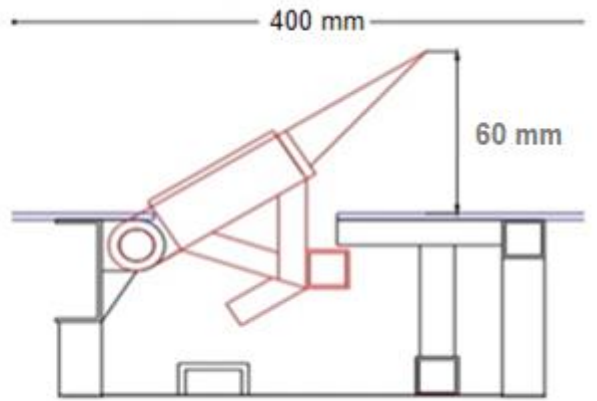

www.hazalguvenlik.net

Kapan Bariyer

Data Sheet

www.hazalguvenlik.net

Kapan Bariyer

Diş Yüksekliği	60 mm (100 & 500 opsiyon)
Derinlik	300 mm
En	400 mm
Uzunluk	1000 – 2000 – 3000 – 4000 – 5000 – 6000 mm
Üst Sac	10 mm ST Quality 37 minimum
Bölüm	Alt ve Üst Havşabaş Vidalı (Temizlemek için sök - tak)
Manuel	Dişler Aşağı Kapatma Klitli (opsiyon)
Koruma Kaplama	Antipas ve Boya – Dişler SARI , Kasa SİYAH (Galvaniz Opsiyon)
Alt Bölüm	Kenarlar 2 mm Sac Kaplamalı
Su Tahliye	Zemin Açık Su Tahliyesi , Atık Su Boru Hattı (Opsiyon)
Garanti	2 Yıl
Kalite Belgeler	CE – ISO – OHSAS ve TSE